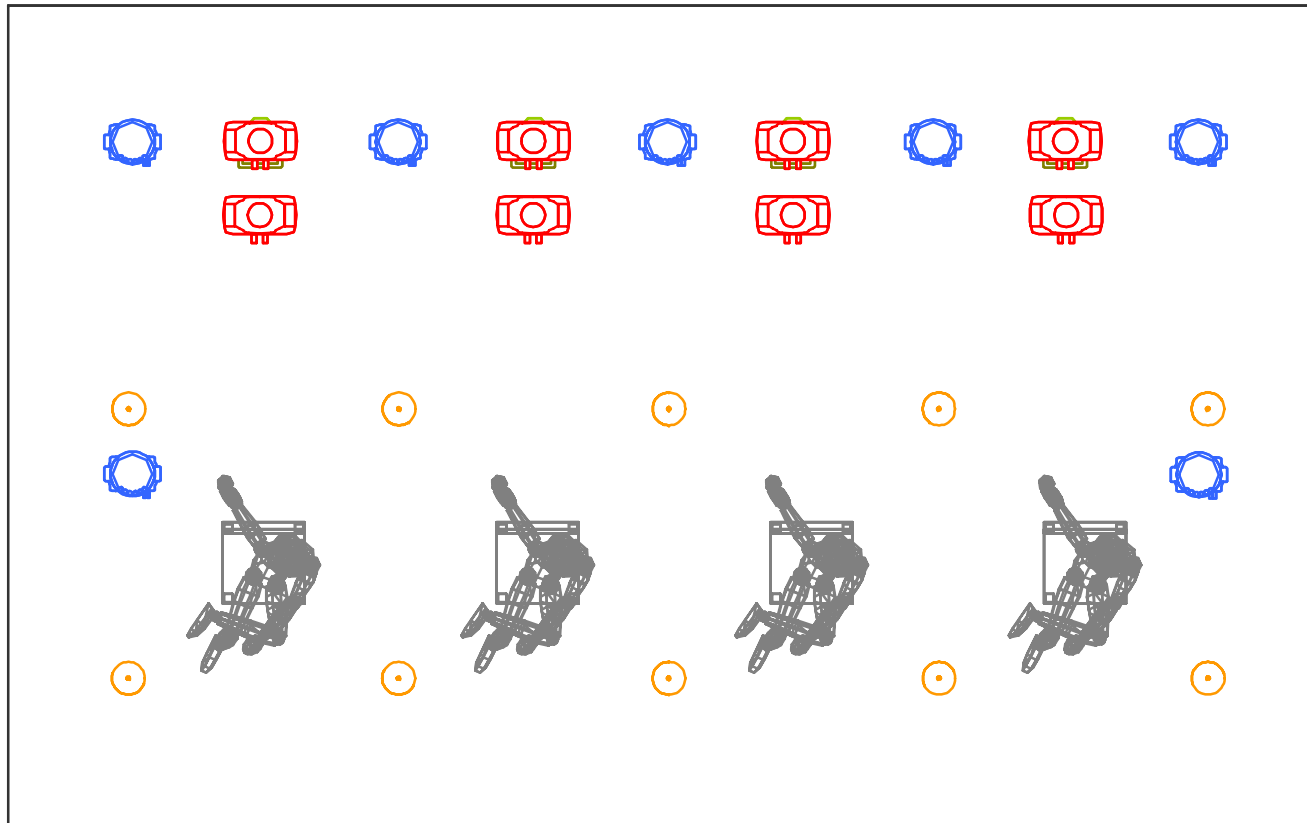

PECTUS Kolędy 2022

Symbol	Name	Count	Notes
	MAC Quantum Profile	8	Basic
	Robin LEDWash 800	7	Mode 1
	Molefay Four Light	4	---
	LED PAR RGBW	4	Mode 4ch
	CE Source 4 750	4	---

PECTUS Kolędy 2022

Show Credits

Lighting Designer: [Kajetan Gostomski](#)
LD Phone: [790-232-119](tel:790-232-119)
LD Mail: kajetangostomski@gmail.com

Copyright Kajetan Gostomski © 2016

Show Credits