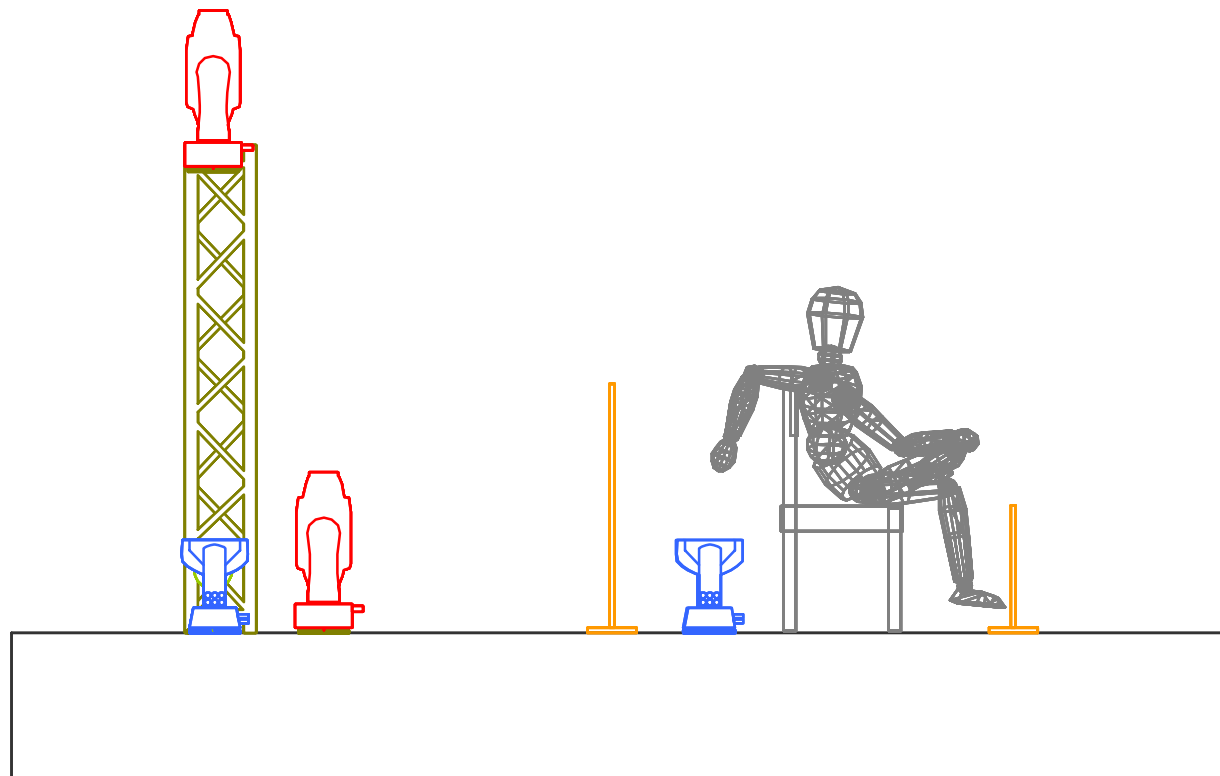

PECTUS Kolędy 2022

Symbol	Name	Count	Notes
	MAC Quantum Profile	8	Basic
	Robin LEDWash 800	7	Mode 1
	Molefay Four Light	4	---
	LED PAR RGBW	4	Mode 4ch
	CE Source 4 750	4	---

PECTUS Kolędy 2022

Show Credits

Lighting Designer: [Kajetan Gostomski](#)
LD Phone: [790-232-119](tel:790-232-119)
LD Mail: kajetangostomski@gmail.com

Copyright Kajetan Gostomski © 2016

Show Credits